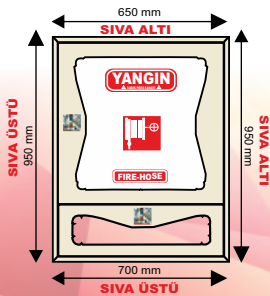

SPS - 3250

SERİSİ

SPS - 4250

SERİSİ

SPS - 3750

SERİSİ

SPS - 4750

SERİSİ

ÖZELLİKLER

FİYATLARA 6 KG. TÜP DAHİL DEĞİLDİR

SIVA ALTI ve SIVA ÜSTÜ DOLAPLARIN FİYATLARI AYNIDIR.

- Yangın dolaplarımız 1.2 mm DKP sacdan üretilmektedir.
- Su beslemesi makara merkezindedir.
- RAL 3002 Kırmızı veya 1013 Krem statik toz boyalıdır.
- TS EN 671-1 Standartlarına uygun olarak üretilmektedir.

- Dolaplarda TS 12259 2" >1" redüksiyonlu 2" vana kullanılmaktadır.
- TS EN 694'e uygun 1" yarı sert kauçuklu hortum kullanılmaktadır.
- Makara hareketi 180'dir hortum her yöne rahatlıkla çekilebilir.
- Göbek sisteminin tamamı metal olarak üretilmektedir. (6013 Alüminyumdur)

SABİT KAPAK SİSTEM

**ÇİFT KAPAK TÜP BÖLMELİ
TEMPERLİ FÜME CAM - SABİT KAPAKLI**

	20 Mt.	25 Mt.	30 Mt.
FİYAT			

**ÇİFT KAPAK TÜP BÖLMELİ
SAC KAPAKLI MODEL - SABİT KAPAKLI**

	20 Mt.	25 Mt.	30 Mt.
FİYAT			

DEMONTE KAPAK SİSTEM

**ÇİFT KAPAK TÜP BÖLMELİ
TEMPERLİ FÜME CAM - DEMONTE KAPAKLI**

	20 Mt.	25 Mt.	30 Mt.
FİYAT			

**ÇİFT KAPAK TÜP BÖLMELİ
SAC KAPAKLI MODEL - DEMONTE KAPAKLI**

	20 Mt.	25 Mt.	30 Mt.
FİYAT			

FİYATLARA %18 KDV DAHİL DEĞİLDİR.

FİYATLAR LİSTE FİYATIDIR. İSKONTO AŞAĞIDAKİ GİBİDİR.

İSKONTO : PEŞİN %

90 GÜN VADE %