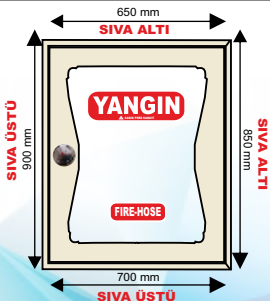

SPS - 3000

SERİSİ

SPS - 4000

SERİSİ

SPS - 3500

SERİSİ

SPS - 4500

SERİSİ

ÖZELLİKLER

FİYATLARA 6 KG. TÜP DAHİL DEĞİLDİR

SIVA ALTI ve SIVA ÜSTÜ DOLAPLARIN FİYATLARI AYNIDIR.

- Yangın dolaplarımız 1.2 mm DKP sacdan üretilmektedir.
- Su beslemesi makara merkezindedir.
- RAL 3002 Kırmızı veya 1013 Krem statik toz boyalıdır.
- TS EN 671-1 Standartlarına uygun olarak üretilmektedir.

- Dolaplarda TS 12259 2" >1" redüksiyonlu 2" vana kullanılmaktadır.
- TS EN 694'e uygun 1" yarı sert kauçuklu hortum kullanılmaktadır.
- Makara hareketi 180'dir hortum her yöne rahatlıkla çekilebilir.
- Göbek sisteminin tamamı metal olarak üretilmektedir. (6013 Alüminyumdur)

SABİT KAPAK SİSTEM

TEK KAPAK TÜP BÖLMESİZ
TEMPERLİ FÜME CAM - SABİT KAPAKLI

	20 Mt.	25 Mt.	30 Mt.
FİYAT			

TEK KAPAK TÜP BÖLMESİZ
SAC KAPAKLI MODEL - SABİT KAPAKLI

	20 Mt.	25 Mt.	30 Mt.
FİYAT			

DEMONTE KAPAK SİSTEM

TEK KAPAK TÜP BÖLMESİZ
TEMPERLİ FÜME CAM - DEMONTE KAPAKLI

	20 Mt.	25 Mt.	30 Mt.
FİYAT			

TEK KAPAK TÜP BÖLMESİZ
SAC KAPAKLI MODEL - DEMONTE KAPAKLI

	20 Mt.	25 Mt.	30 Mt.
FİYAT			

FİYATLARA %18 KDV DAHİL DEĞİLDİR.

FİYATLAR LİSTE FİYATIDIR. İSKONTO AŞAĞIDAKİ GİBİDİR.

İSKONTO : PEŞİN %

90 GÜN VADE %