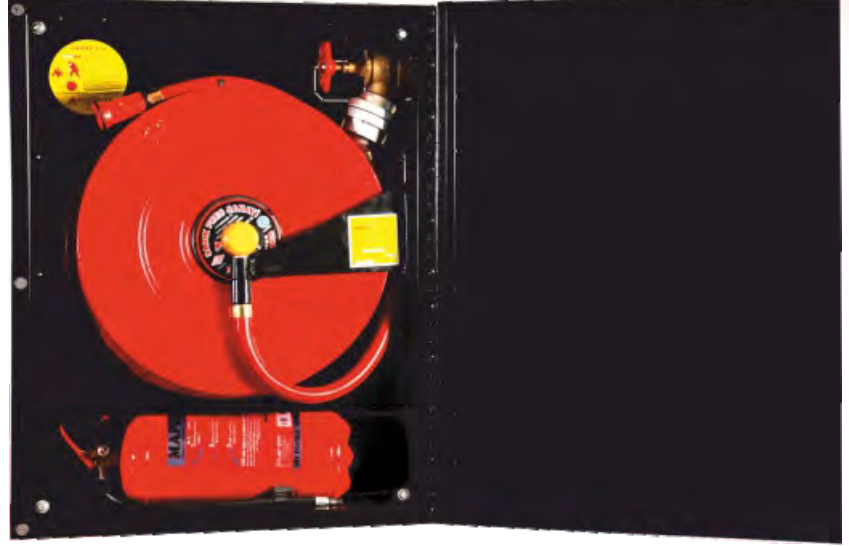

SPS - 3001

SERİSİ

SPS - 3001

ÖZELLİKLER

SİYAH EMAYE BOYALI TEMPERLİ CAM

FİYATLARA 6 KG. TÜP DAHİL DEĞİLDİR

SIVA ALTI ve SIVA ÜSTÜ DOLAPLARIN FİYATLARI AYNIDIR.

- Yangın dolaplarımız 1.2 mm DKP sacdan üretilmektedir.
- Su beslemesi makara merkezindedir.
- RAL 9005 Siyah statik toz boyalıdır.
- TS-EN 671-1 Standartlarına uygun olarak üretilmektedir.

- Dolaplarda TS 12259 2" >1" redüksiyonlu 2" vana kullanılmaktadır.
- TS EN 694'e uygun 1" yarı sert kauçuklu hortum kullanılmaktadır.
- Makara hareketi 180'dir hortum her yöne rahatlıkla çekilebilir.
- Göbek sisteminin tamamı metal olarak üretilmektedir. (6013 Alüminyumdur)

DEMONTE KAPAK SİSTEM

TEK KAPAK TÜP BÖLMELİ TEMPERLİ SİYAH CAM - DEMONTE KAPAKLI

	20 Mt.	25 Mt.	30 Mt.
FİYAT			

FİYATLARA 6 KG. TÜP DAHİL DEĞİLDİR

DOLAPLARIMIZ SIVA ALTI DEMONTE KAPAKLIDIR .

FİYATLARA %18 KDV DAHİL DEĞİLDİR.

FİYATLAR LİSTE FİYATIDIR. İSKONTO AŞAĞIDAKİ GİBİDİR.

İSKONTO : PEŞİN %

90 GÜN VADE %