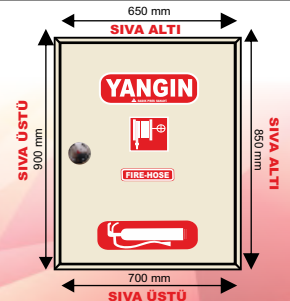

SPS - 3000

SERİSİ

SPS - 4000

SERİSİ

SPS - 3500

SERİSİ

SPS - 4500

SERİSİ

ÖZELLİKLER

FİYATLARA 6 KG. TÜP DAHİL DEĞİLDİR

SIVA ALTI ve SIVA ÜSTÜ DOLAPLARIN FİYATLARI AYNIDIR.

- Yangın dolaplarımız 1.2 mm DKP sacdan üretilmektedir.
- Su beslemesi makara merkezindedir.
- RAL 3002 Kırmızı veya 1013 Krem statik toz boyalıdır.
- TS EN 671-1 Standartlarına uygun olarak üretilmektedir.

- Dolaplarda TS 12259 2" >1" redüksiyonlu 2" vana kullanılmaktadır.
- TS EN 694'e uygun 1" yarı sert kauçuklu hortum kullanılmaktadır.
- Makara hareketi 180'dir hortum her yöne rahatlıkla çekilebilir.
- Göbek sisteminin tamamı metal olarak üretilmektedir. (6013 Alüminyumdur)

SABİT KAPAK SİSTEM

TEK KAPAK TÜP BÖLMESİZ
TEMPERLİ FÜME CAM - SABİT KAPAKLI

	20 Mt.	25 Mt.	30 Mt.
FİYAT			

TEK KAPAK TÜP BÖLMESİZ
SAC KAPAKLI MODEL - SABİT KAPAKLI

	20 Mt.	25 Mt.	30 Mt.
FİYAT			

DEMONTE KAPAK SİSTEM

TEK KAPAK TÜP BÖLMESİZ
TEMPERLİ FÜME CAM - DEMONTE KAPAKLI

	20 Mt.	25 Mt.	30 Mt.
FİYAT			

TEK KAPAK TÜP BÖLMESİZ
SAC KAPAKLI MODEL - DEMONTE KAPAKLI

	20 Mt.	25 Mt.	30 Mt.
FİYAT			

FİYATLARA %18 KDV DAHİL DEĞİLDİR.

FİYATLAR LİSTE FİYATIDIR. İSKONTO AŞAĞIDAKİ GİBİDİR.

İSKONTO : PEŞİN %

90 GÜN VADE %