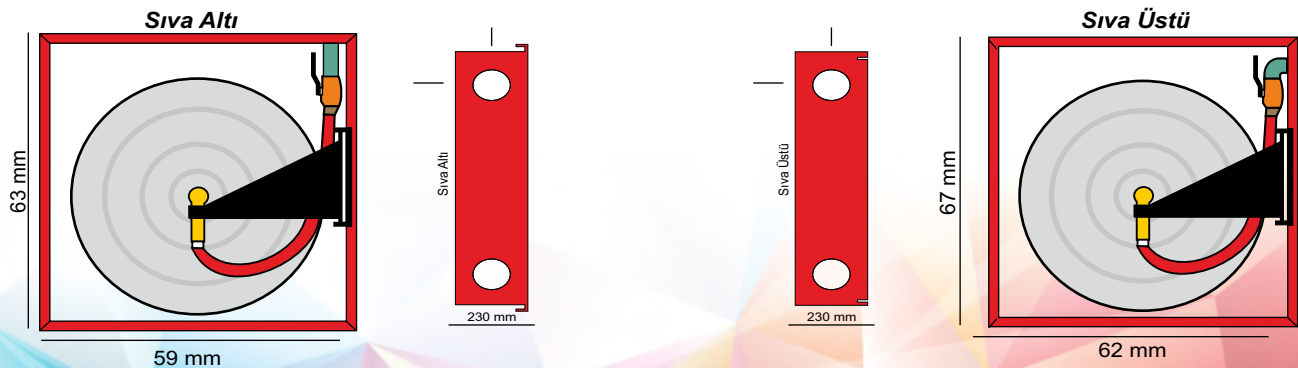

CAM KAPAK SİSTEM

TEK KAPAK CAM KAPAK MODEL
1" KÜRESEL VANA - 1" YARISERT YANGIN HORTUMU
TEMPERLİ FÜME CAM - SABİT KAPAKLI

	20 Mt.	25 Mt.	30 Mt.
FİYAT			

SIVA ALTI ve SIVA ÜSTÜ DOLAPLARIN FİYATLARI AYNIDIR.

FİYATLARA %18 KDV DAHİL DEĞİLDİR. FİYATLAR LİSTE FİYATIDIR. İSKONTO AŞAĞIDAKİ GİBİDİR.

İSKONTO : PEŞİN %

90 GÜN VADE %