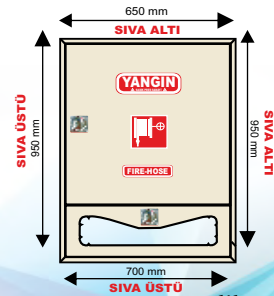

SPS - 3250

SERİSİ

SPS - 4250

SERİSİ

SPS - 3750

SERİSİ

SPS - 4750

SERİSİ

ÖZELLİKLER

FİYATLARA 6 KG. TÜP DAHİL DEĞİLDİR

SIVA ALTI ve SIVA ÜSTÜ DOLAPLARIN FİYATLARI AYNIDIR.

- Yangın dolaplarımız 1.2 mm DKP sacdan üretilmektedir.
- Su beslemesi makara merkezindedir.
- RAL 3002 Kırmızı veya 1013 Krem statik toz boyalıdır.
- TS EN 671-1 Standartlarına uygun olarak üretilmektedir.

- Dolaplarda TS 12259 2" >1" redüksiyonlu 2" vana kullanılmaktadır.
- TS EN 694'e uygun 1" yarı sert kauçuklu hortum kullanılmaktadır.
- Makara hareketi 180'dir hortum her yöne rahatlıkla çekilebilir.
- Göbek sisteminin tamamı metal olarak üretilmektedir. (6013 Alüminyumdur)

SABİT KAPAK SİSTEM

**ÇİFT KAPAK TÜP BÖLMELİ
TEMPERLİ FÜME CAM - SABİT KAPAKLI**

	20 Mt.	25 Mt.	30 Mt.
FİYAT			

**ÇİFT KAPAK TÜP BÖLMELİ
SAC KAPAKLI MODEL - SABİT KAPAKLI**

	20 Mt.	25 Mt.	30 Mt.
FİYAT			

DEMONTE KAPAK SİSTEM

**ÇİFT KAPAK TÜP BÖLMELİ
TEMPERLİ FÜME CAM - DEMONTE KAPAKLI**

	20 Mt.	25 Mt.	30 Mt.
FİYAT			

**ÇİFT KAPAK TÜP BÖLMELİ
SAC KAPAKLI MODEL - DEMONTE KAPAKLI**

	20 Mt.	25 Mt.	30 Mt.
FİYAT			

FİYATLARA %18 KDV DAHİL DEĞİLDİR.

FİYATLAR LİSTE FİYATIDIR. İSKONTO AŞAĞIDAKİ GİBİDİR.

İSKONTO : PEŞİN %

90 GÜN VADE %